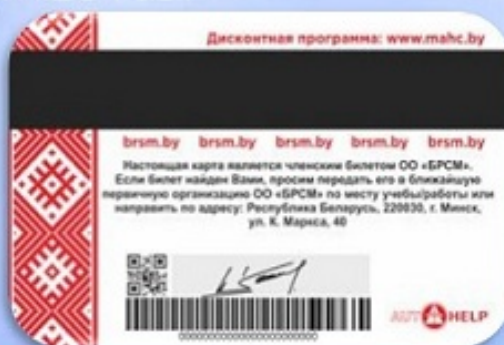

# СИМВОЛИКА ОРГАНИЗАЦИИ

ФЛАГ ОО «БРСМ»

ЭМБЛЕМА ОО «БРСМ»

БИЛЕТ ЧЛЕНА ОО «БРСМ»

Флаг Общественного объединения «Белорусский республиканский союз молодежи» (далее Флаг) — это официальный символ ОО «БРСМ», служит знаком отличия и принадлежности Союзу молодежи.

Флаг представляет собой прямоугольное двустороннее полотнище красного и зеленого цветов. На лицевой стороне Флага по середине полотнища размещается аббревиатура БРСМ, написанная большими золотыми буквами.